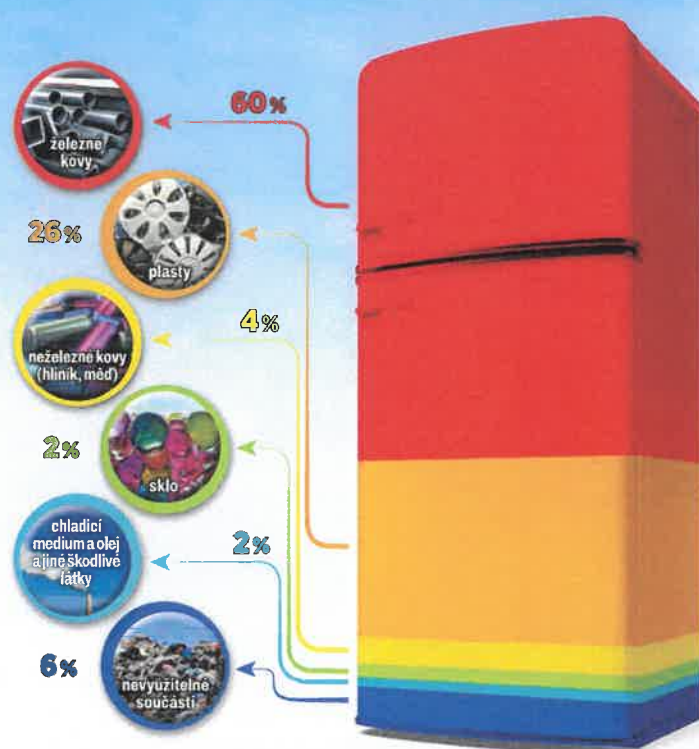

Použité elektrospotřebiče patří do zpětného odběru!

Občané je musí odevzdat pouze:

- Na označených místech zpětného odběru
- V rámci mobilních svozů v obcích, které mají smlouvu s kolektivním systémem
- Sborům dobrovolných hasičů zapojeným do programu *Recyklujte s hasiči*
- Prodejcům kus za kus

Zákon o výrobcích s ukončenou životností postihuje odložení spotřebiče mimo tato místa pokutou až **100 000 Kč**.

elektrowin

JAKÉ MATERIÁLY UKRÝVÁ LEDNICE?

RECYKLACÍ SE PODÍLÍ NA:

**Snížení produkce skleníkových plynů
o 0,86 tun CO₂**